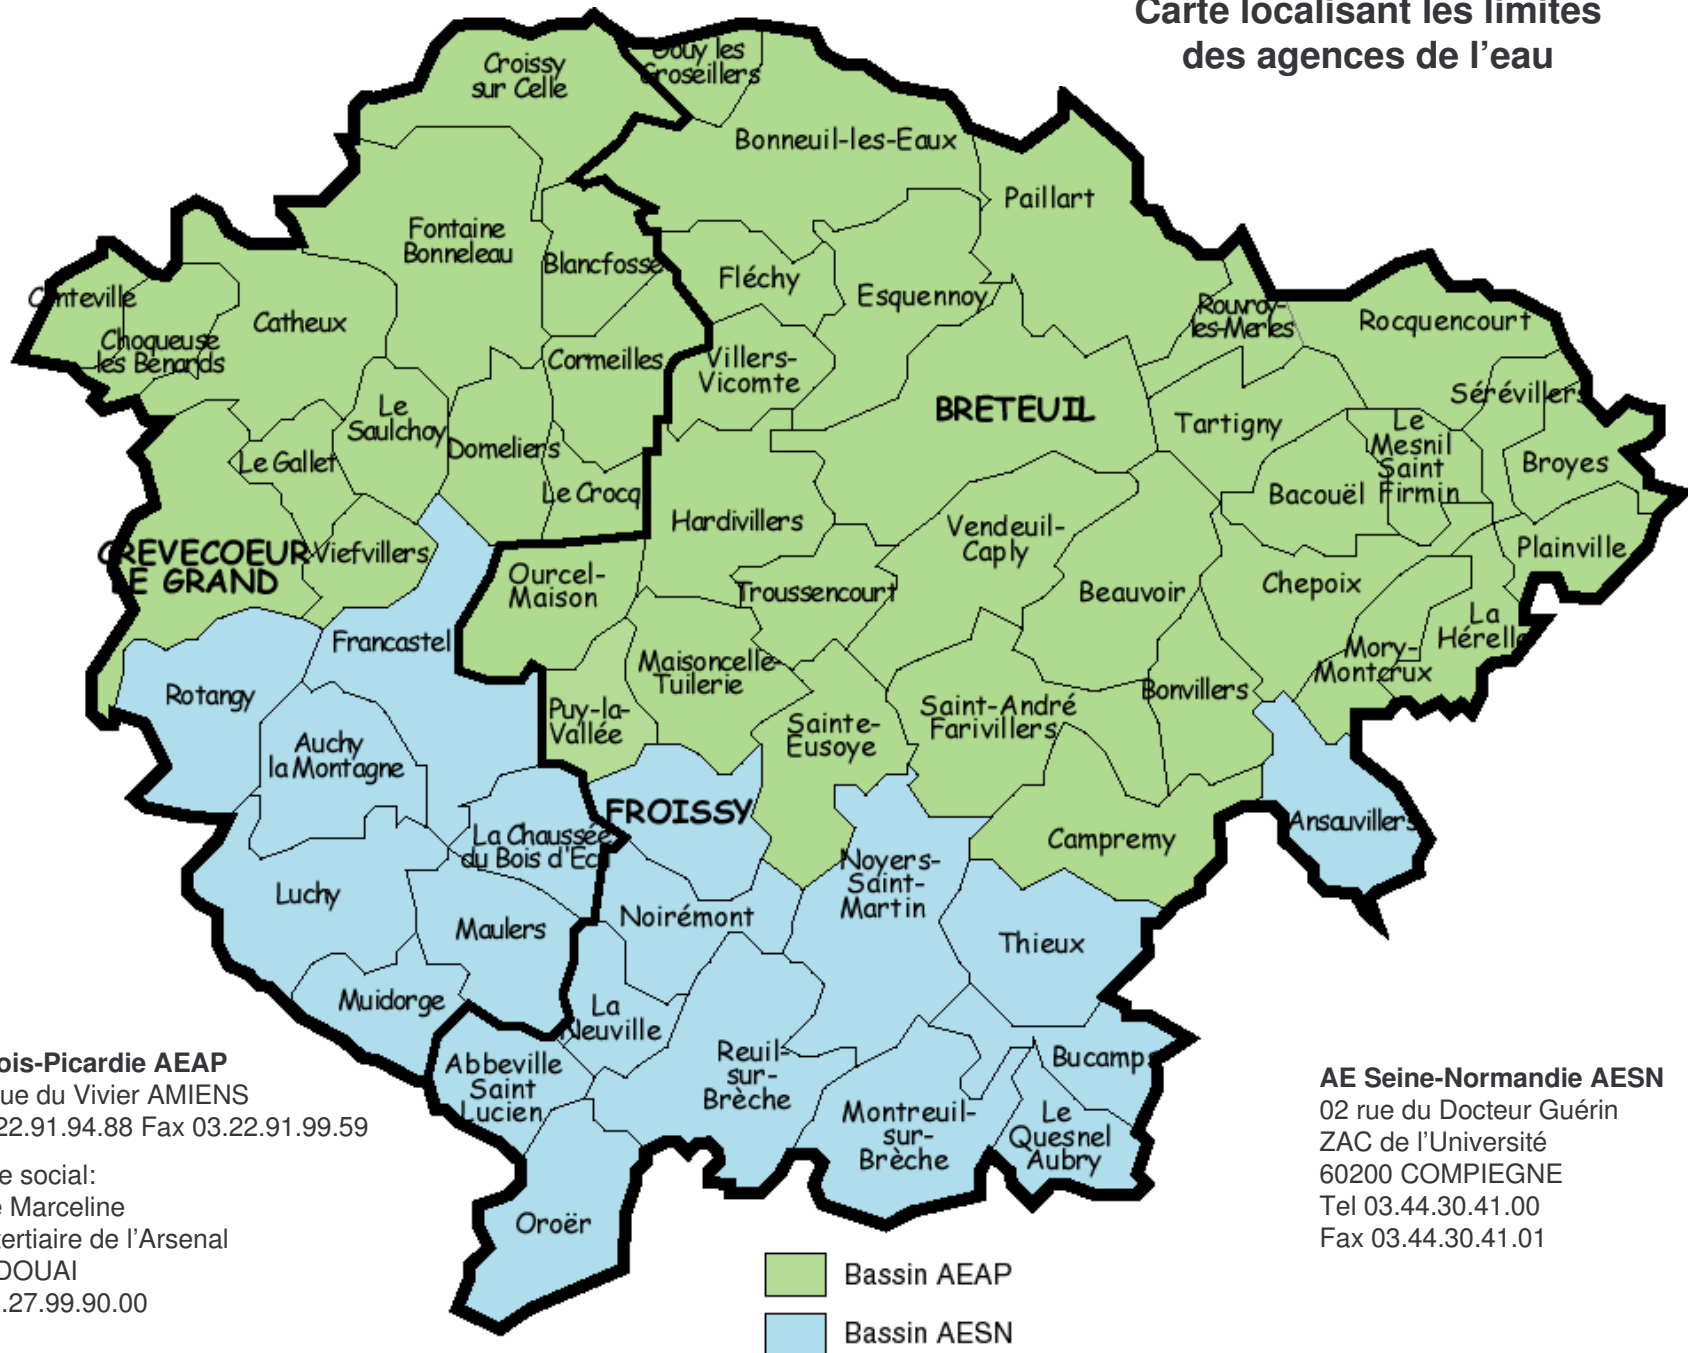

Carte localisant les limites des agences de l'eau

AE Artois-Picardie AEAP
 64 bis rue du Vivier AMIENS
 Tel 03.22.91.94.88 Fax 03.22.91.99.59
 ou siège social:
 200 rue Marceline
 centre tertiaire de l'Arsenal
 59500 DOUAI
 Tel : 03.27.99.90.00